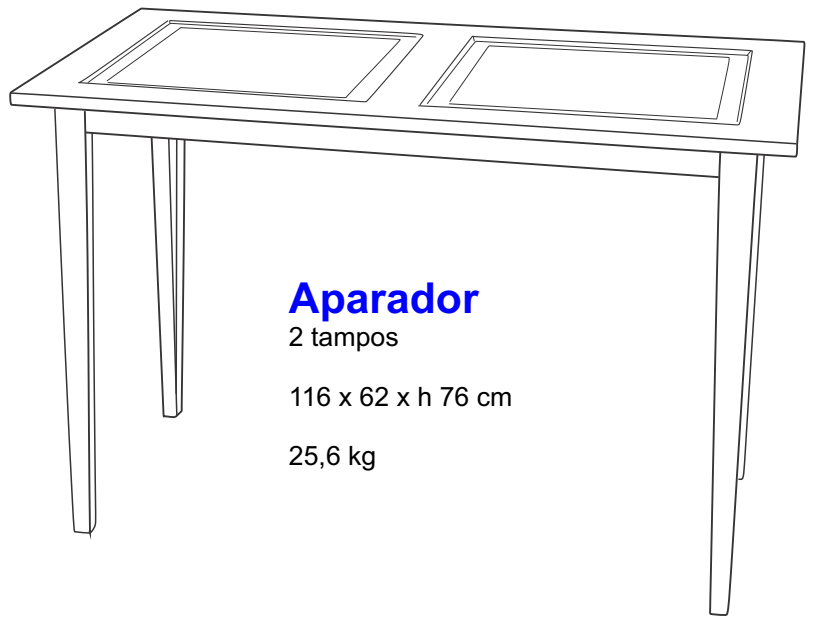

MESAS DULCORA

. Tampo em resina polida (46 x 46 cm) e base em madeira de reflorestamento 'Lyptus' com verniz fosco.

Mesa de canto

1 tampo

46 x 46 x h 54 cm

10,7 kg

Aparador

2 tampos

116 x 62 x h 76 cm

25,6 kg

Mesa de centro

4 tampos

101 x 101 x h 35 cm

45,3 kg