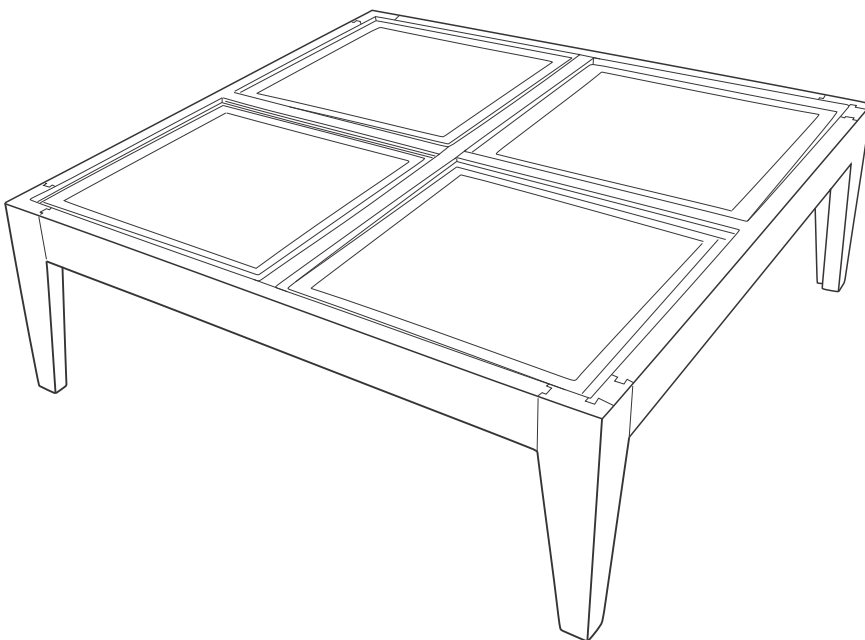

MESAS DULCORA

. Tampo em resina polida (46 x 46 cm) e base em madeira de reflorestamento 'Lyptus' com verniz fosco.

Mesa de canto

1 tampo

46 x 46 x h 54 cm

10,7 kg

Aparador

2 tampos

116 x 62 x h 76 cm

25,6 kg

Mesa de centro

4 tampos

101 x 101 x h 35 cm

45,3 kg